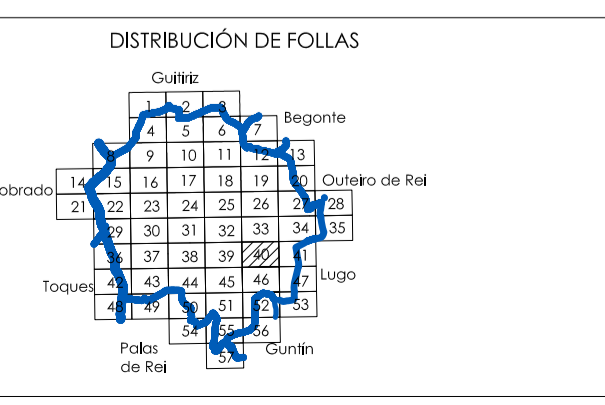

CLASIFICACIÓN DO SOLO	
[Symbol]	[SU] Solo Urbano
[Symbol]	[SNHT] Solo de núcleo rural histórico tradicional
[Symbol]	[SNC] Solo de núcleo rural común
[Symbol]	[SURB] Solo urbanizable determinadísimo
[Symbol]	[SRPAG] Solo rústico de especial protección agrícola
[Symbol]	[SRPF] Solo rústico de especial protección forestal
[Symbol]	[SRPE] Solo rústico de especial protección de espazos naturais
[Symbol]	[SRPA] Solo rústico de especial protección de augas

PROTECCIÓN DO PATRIMONIO CULTURAL	
[Symbol]	100 N° catálago
[Symbol]	BEN CATALOGADO
[Symbol]	Patrimonio Arquitectónico
[Symbol]	Xacemento Arqueolóxico
[Symbol]	Referencia/Arquolóxico
[Symbol]	E Escudo
[Symbol]	CAMIÑO DE SANTIAGO
[Symbol]	Camións de Santiago
[Symbol]	Zona lateral de protección
[Symbol]	Zona de protección do contorno

AFECCIÓNS SECTORIAIS	
[Symbol]	Lei 9/2001
[Symbol]	Zona de Especial Protección dos Valores Naturais
[Symbol]	RD. 1/2001
[Symbol]	Zona de policía
[Symbol]	Plan de Calidade
[Symbol]	Plan de Calidade do Lugar
[Symbol]	Comedor ecolóxico
[Symbol]	Ámbito de Protección específica do Medio Rural
[Symbol]	Ámbito proxecto sectorial

LENDA CARTOGRÁFICA	
[Symbol]	Edificacións
[Symbol]	Limite do concello
[Symbol]	Ríos e regueiros
[Symbol]	Regos e canles
[Symbol]	Limite de parcela - Cultivo
[Symbol]	Curvas de nivel-Cota
[Symbol]	Pache
[Symbol]	Muro